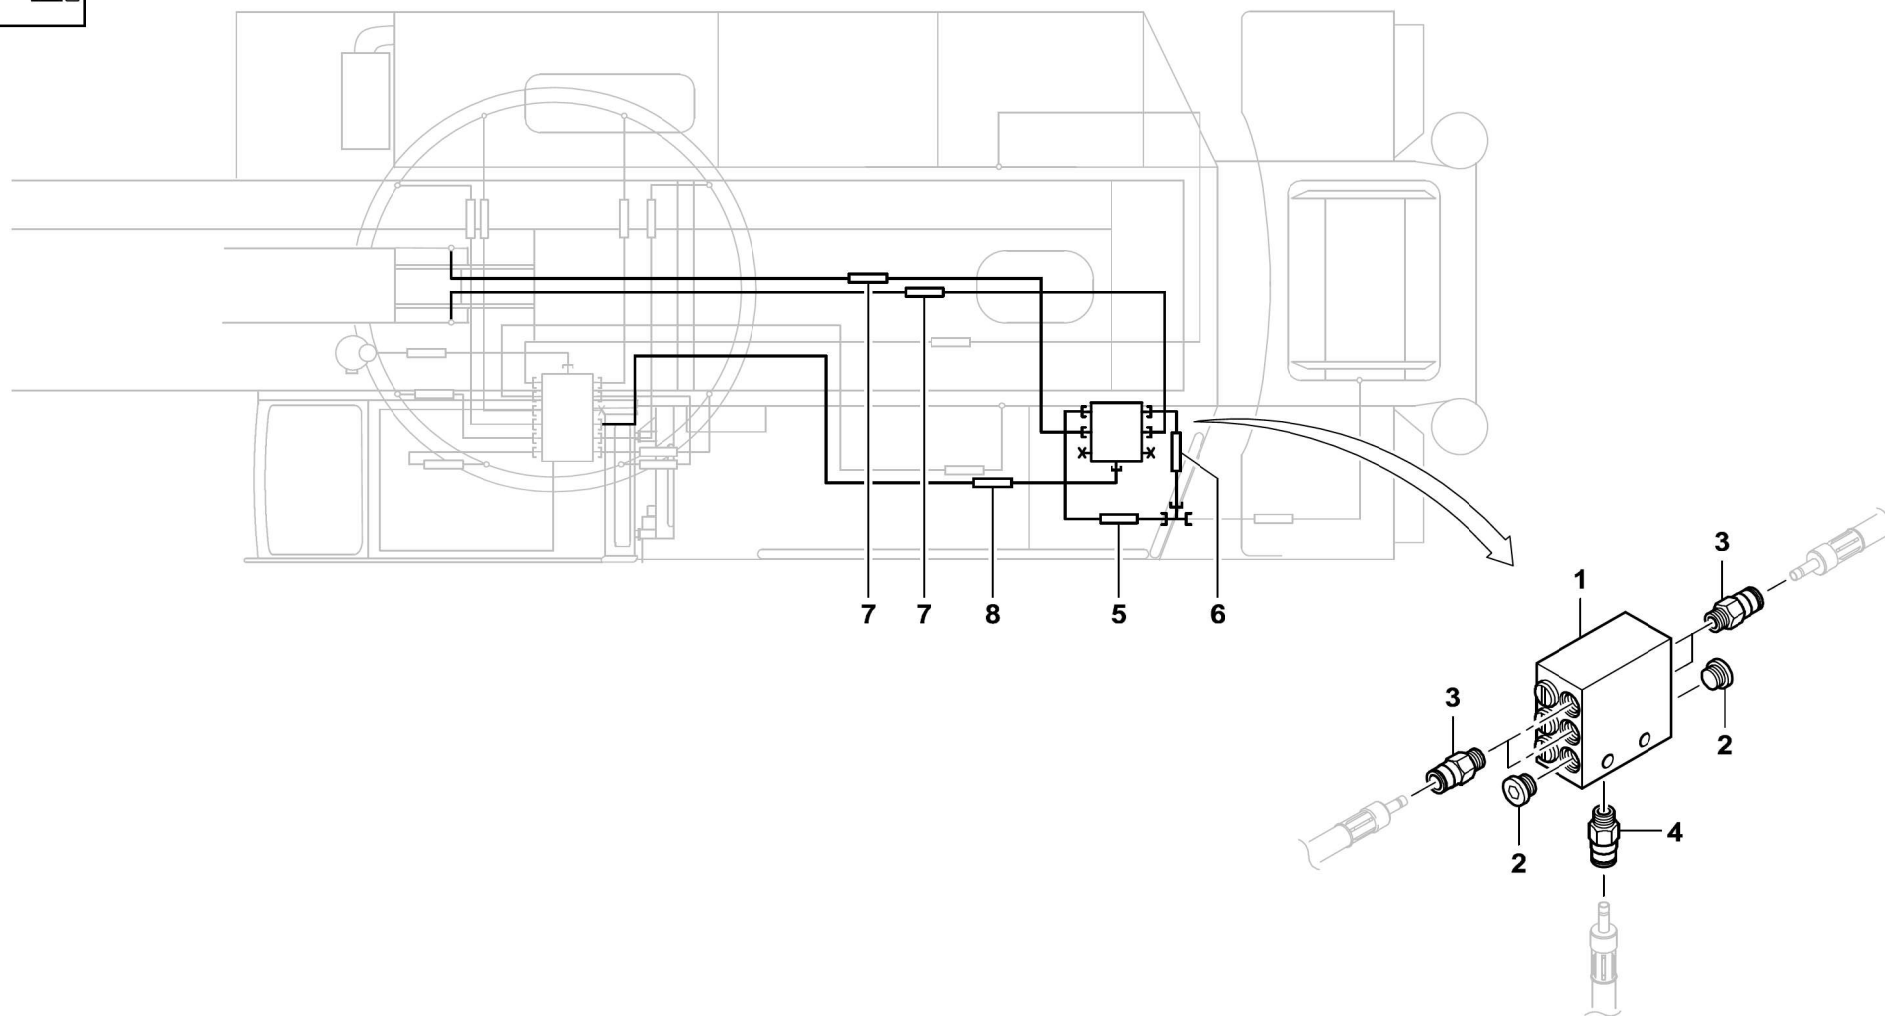

GROVE
 KIT VERTEILER
 KIT DISTRIBUTOR

 BILDТАFEL
 PICTORIAL DISPLAY

GMK 6300
BE 600
G 118

04.16

3211785-ETL A

1/1

3211785-A-BL01-0416-0000